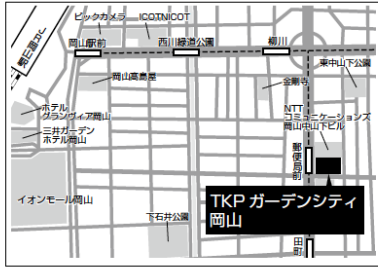

総合型選抜入試 (B日程) 学外試験会場

名古屋

会場名：TKP名古屋ルーセントタワー
〒451-6016 名古屋市西区牛島町6-1 名古屋ルーセントタワー
TEL：052-990-2732

交通のご案内

- JR東海道本線
名古屋駅(桜通口) 徒歩5分
- 名古屋市営地下鉄東山線
名古屋駅 徒歩5分
- 名古屋市営地下鉄桜通線
名古屋駅 徒歩5分
- 名鉄名古屋本線
名鉄名古屋駅 徒歩5分
- 近鉄名古屋線
近鉄名古屋駅 徒歩5分

大阪(難波)

会場名：難波御堂筋ホール
〒542-0076 大阪市中央区難波4丁目2-1 難波御堂筋ビルディング
TEL：06-6631-8301

交通のご案内

- 大阪メトロ御堂筋線
なんば駅 徒歩1分
- 近鉄難波線
大阪難波駅 徒歩5分
- 大阪メトロ千日前線
なんば駅 徒歩5分
- 大阪メトロ四つ橋線
なんば駅 徒歩5分
- JR関西本線 難波駅 徒歩10分

岡山

会場名：TKPガーデンシティ岡山
〒700-0821 岡山市北区中山下1-8-45 NTTクレド岡山ビル
TEL：082-909-2612

交通のご案内

- JR山陽本線 岡山駅
後楽園口(東口) 徒歩15分
- 岡山電気軌道清輝橋線
郵便局前 徒歩30秒
- 岡電バス NTT岡山前
徒歩30秒