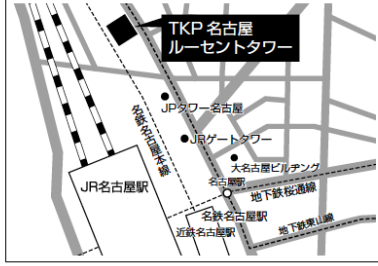

総合型選抜入試 (B日程) 学外試験会場

名古屋

会場名：TKP名古屋ルーセントタワー
〒451-6016 名古屋市西区牛島町6-1 名古屋ルーセントタワー
TEL：052-990-2732

交通のご案内

- JR東海道本線
名古屋駅(桜通口) 徒歩5分
- 名古屋市営地下鉄東山線
名古屋駅 徒歩5分
- 名古屋市営地下鉄桜通線
名古屋駅 徒歩5分
- 名鉄名古屋本線
名鉄名古屋駅 徒歩5分
- 近鉄名古屋線
近鉄名古屋駅 徒歩5分

大阪(難波)

会場名：難波御堂筋ホール
〒542-0076 大阪市中央区難波4丁目2-1 難波御堂筋ビルディング
TEL：06-6631-8301

交通のご案内

- 大阪メトロ御堂筋線
なんば駅 徒歩1分
- 近鉄難波線
大阪難波駅 徒歩5分
- 大阪メトロ千日前線
なんば駅 徒歩5分
- 大阪メトロ四つ橋線
なんば駅 徒歩5分
- JR関西本線 難波駅 徒歩10分

岡山

会場名：TKPガーデンシティ岡山
〒700-0821 岡山市北区中山下1-8-45 NTTクレド岡山ビル
TEL：082-909-2612

交通のご案内

- JR山陽本線 岡山駅
後楽園口(東口) 徒歩15分
- 岡山電気軌道清輝橋線
郵便局前 徒歩30秒
- 岡電バス NTT岡山前
徒歩30秒