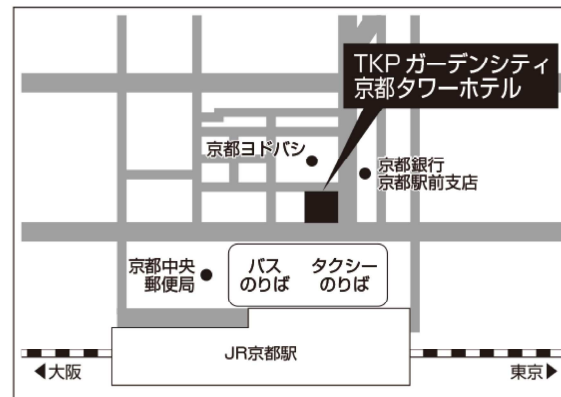

## 京都

会場名：TKPガーデンシティ京都タワーホテル

〒600-8216 京都市下京区烏丸通七条下ル東塩小路町721-1

TEL：075-342-1533

### 交通のご案内

- JR京都駅 徒歩2分
- 近鉄京都線  
京都駅 徒歩2分
- 京都市営地下鉄 烏丸線  
京都駅 徒歩2分

## 大阪(梅田)

会場名：TKPガーデンシティ東梅田

〒530-0057 大阪市北区曾根崎2丁目11-16 梅田セントラルビル

TEL：06-6131-1632