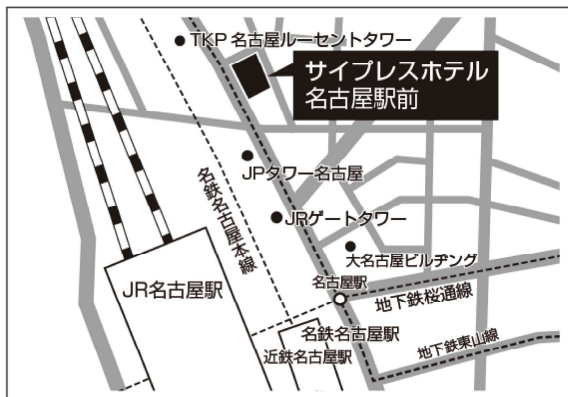

# 一般選抜入試 (A日程) 学外試験会場

## 名古屋

会場名：サイプレスホテル名古屋駅前

〒450-0002 名古屋市中村区名駅2-35-24

TEL：052-571-2221

### 交通のご案内

- JR東海道本線  
名古屋駅(桜通口) 徒歩5分
- 名古屋市営地下鉄東山線  
名古屋駅 徒歩5分
- 名古屋市営地下鉄桜通線  
名古屋駅 徒歩5分
- 名鉄名古屋本線  
名鉄名古屋駅 徒歩5分
- 近鉄名古屋線  
近鉄名古屋駅 徒歩5分