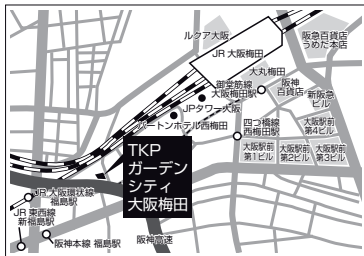

一般選抜入試 (A日程) 学外試験会場

名古屋

会場名：サイプレスホテル名古屋駅前
〒450-0002 名古屋市市中区名駅2-35-24
TEL：052-571-2221

交通のご案内

- JR東海道本線
名古屋駅(桜通口) 徒歩5分
- 名古屋市営地下鉄東山線
名古屋駅 徒歩5分
- 名古屋市営地下鉄桜通線
名古屋駅 徒歩5分
- 名鉄名古屋本線
名鉄名古屋駅 徒歩5分
- 近鉄名古屋線
近鉄名古屋駅 徒歩5分

京都

会場名：TKPガーデンシティ京都タワーホテル
〒600-8216 京都市下京区烏丸通七条下ル東塩小路町721-1
TEL：075-342-1533

交通のご案内

- JR京都駅 徒歩2分
- 近鉄京都線
京都駅 徒歩2分
- 京都市営地下鉄 烏丸線
京都駅 徒歩2分

大阪(梅田)

会場名：TKPガーデンシティ大阪梅田
〒553-0003 大阪市福島区福島5-4-21 TKPゲートタワービル
TEL：06-6940-7343

交通のご案内

- 大阪メトロ四つ橋線
西梅田駅 徒歩2分
- 大阪メトロ御堂筋線
梅田駅 徒歩13分
- JR大阪環状線
福島駅 徒歩3分
- 阪神本線
福島駅 徒歩3分
- JR東西線
新福島駅 徒歩5分

広島

会場名：TKPガーデンシティPREMIUM広島駅北口
〒732-0057 広島市東区二葉の里3丁目5番7 GRANODE広島
TEL：082-909-2611

交通のご案内

- JR広島駅 新幹線口(北口)
徒歩3分
- 広島電鉄 広島駅
徒歩6分