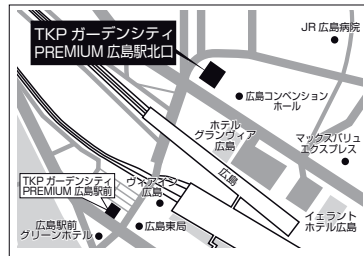

一般選抜入試 (A日程) 学外試験会場

名古屋

会場名：サイプレスホテル名古屋駅前
〒450-0002 名古屋市市中区名駅2-35-24
TEL：052-571-2221

交通のご案内

- JR東海道本線
名古屋駅(桜通口) 徒歩5分
- 名古屋市営地下鉄東山線
名古屋駅 徒歩5分
- 名古屋市営地下鉄桜通線
名古屋駅 徒歩5分
- 名鉄名古屋本線
名鉄名古屋駅 徒歩5分
- 近鉄名古屋線
近鉄名古屋駅 徒歩5分

京都

会場名：TKPガーデンシティ京都タワーホテル
〒600-8216 京都市下京区烏丸通七条下ル東塩小路町721-1
TEL：075-342-1533

交通のご案内

- JR京都駅 徒歩2分
- 近鉄京都線
京都駅 徒歩2分
- 京都市営地下鉄 烏丸線
京都駅 徒歩2分

大阪(梅田)

会場名：TKPガーデンシティ大阪梅田
〒553-0003 大阪市福島区福島5-4-21 TKPゲートタワービル
TEL：06-6940-7343

交通のご案内

- 大阪メトロ四つ橋線
西梅田駅 徒歩2分
- 大阪メトロ御堂筋線
梅田駅 徒歩13分
- JR大阪環状線
福島駅 徒歩3分
- 阪神本線
福島駅 徒歩3分
- JR東西線
新福島駅 徒歩5分

広島

会場名：TKPガーデンシティPREMIUM広島駅北口
〒732-0057 広島市東区二葉の里3丁目5番7 GRANODE広島
TEL：082-909-2611

交通のご案内

- JR広島駅 新幹線口(北口)
徒歩3分
- 広島電鉄 広島駅
徒歩6分