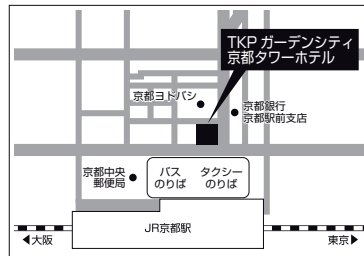

一般選抜入試 (A日程) 学外試験会場

名古屋

会場名：サイプレスホテル名古屋駅前
〒450-0002 名古屋市市中区名駅2-35-24
TEL：052-571-2221

交通のご案内

- JR東海道本線
名古屋駅(桜通口) 徒歩5分
- 名古屋市営地下鉄東山線
名古屋駅 徒歩5分
- 名古屋市営地下鉄桜通線
名古屋駅 徒歩5分
- 名鉄名古屋本線
名鉄名古屋駅 徒歩5分
- 近鉄名古屋線
近鉄名古屋駅 徒歩5分

京都

会場名：TKPガーデンシティ京都タワーホテル
〒600-8216 京都市下京区烏丸通七条下ル東塩小路町721-1
TEL：075-342-1533

交通のご案内

- JR京都駅 徒歩2分
- 近鉄京都線
京都駅 徒歩2分
- 京都市営地下鉄 烏丸線
京都駅 徒歩2分

大阪(梅田)

会場名：TKPガーデンシティ大阪梅田
〒553-0003 大阪市福島区福島5-4-21 TKPゲートタワービル
TEL：06-6940-7343

交通のご案内

- 大阪メトロ四つ橋線
西梅田駅 徒歩2分
- 大阪メトロ御堂筋線
梅田駅 徒歩13分
- JR大阪環状線
福島駅 徒歩3分
- 阪神本線
福島駅 徒歩3分
- JR東西線
新福島駅 徒歩5分

広島

会場名：TKPガーデンシティPREMIUM広島駅北口
〒732-0057 広島市東区二葉の里3丁目5番7 GRANODE広島
TEL：082-909-2611

交通のご案内

- JR広島駅 新幹線口(北口)
徒歩3分
- 広島電鉄 広島駅
徒歩6分