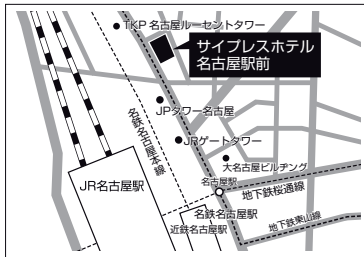

一般選抜入試 (A日程) 学外試験会場

名古屋

会場名：サイプレスホテル名古屋駅前
〒450-0002 名古屋市市中区名駅2-35-24
TEL：052-571-2221

交通のご案内

- JR東海道本線
名古屋駅(桜通口) 徒歩5分
- 名古屋市営地下鉄東山線
名古屋駅 徒歩5分
- 名古屋市営地下鉄桜通線
名古屋駅 徒歩5分
- 名鉄名古屋本線
名鉄名古屋駅 徒歩5分
- 近鉄名古屋線
近鉄名古屋駅 徒歩5分

京都

会場名：TKPガーデンシティ京都タワーホテル
〒600-8216 京都市下京区烏丸通七条下ル東塩小路町721-1
TEL：075-342-1533

交通のご案内

- JR京都駅 徒歩2分
- 近鉄京都線
京都駅 徒歩2分
- 京都市営地下鉄 烏丸線
京都駅 徒歩2分

大阪(梅田)

会場名：TKPガーデンシティ大阪梅田
〒553-0003 大阪市福島区福島5-4-21 TKPゲートタワービル
TEL：06-6940-7343

交通のご案内

- 大阪メトロ四つ橋線
西梅田駅 徒歩2分
- 大阪メトロ御堂筋線
梅田駅 徒歩13分
- JR大阪環状線
福島駅 徒歩3分
- 阪神本線
福島駅 徒歩3分
- JR東西線
新福島駅 徒歩5分

広島

会場名：TKPガーデンシティPREMIUM広島駅北口
〒732-0057 広島市東区二葉の里3丁目5番7 GRANODE広島
TEL：082-909-2611

交通のご案内

- JR広島駅 新幹線口(北口)
徒歩3分
- 広島電鉄 広島駅
徒歩6分